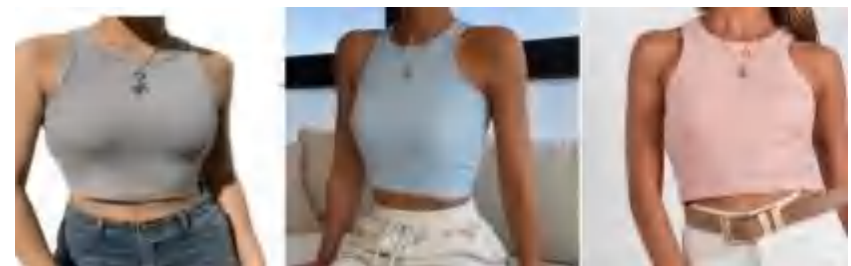

details

S-L
6 colors as
white,black,beige,grey,light
blue,pink

Picture

Height.cm	40kg	45kg	48kg	50kg	53kg	55kg	57kg	60kg	63kg	65kg	68kg	70kg
155cm												
160cm		S			M			L			XL	
165cm												
170cm												
175cm												
Weight.kg	40kg	45kg	48kg	50kg	53kg	55kg	57kg	60kg	63kg	65kg	68kg	70kg

Suggestion S   Suggestion M   Suggestion L   Suggestion XL

Sample cost:10 $

style : V207211

composition: Spandex / Cotton