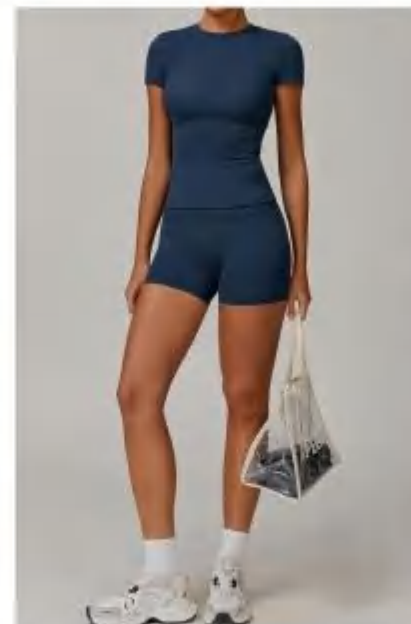

Sample cost:10 \$

style:DX8455

composition: 78%POLYAMIDE+22%ELASTANE

»»»» »»»» »»»»

»»»» »»»»

»»»» »»»» »»»»

discription **Long sleeve**

details **S-XL**