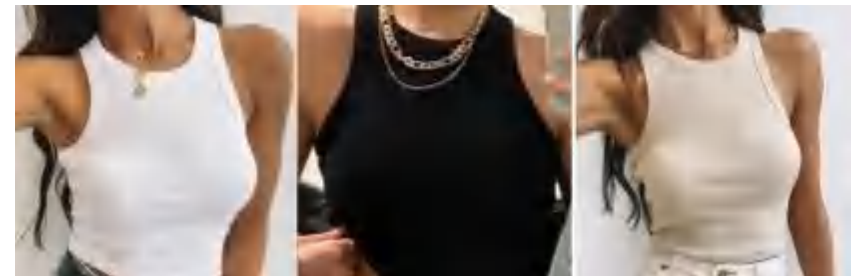

details

S-L
6 colors as
white,black,beige,grey,light
blue,pink

Picture

Height.cm	40kg	45kg	48kg	50kg	53kg	55kg	57kg	60kg	63kg	65kg	68kg	70kg
155cm												
160cm		S			M			L			XL	
165cm												
170cm												
175cm												
Weight.kg	40kg	45kg	48kg	50kg	53kg	55kg	57kg	60kg	63kg	65kg	68kg	70kg

Suggestion S   Suggestion M   Suggestion L   Suggestion XL

Sample cost:10 $

style : V207211

composition: Spandex / Cotton