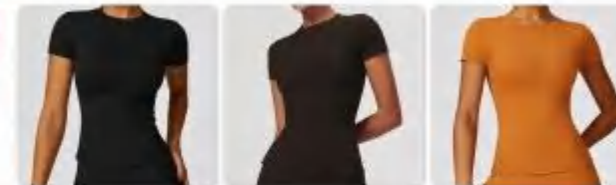

Sample cost:10 \$

style:DX8455

composition: 78%POLYAMIDE+22%ELASTANE

»»»» »»»» »»»»

»»»» »»»»

»»»» »»»» »»»»

discription **Long sleeve**

details **S-XL**