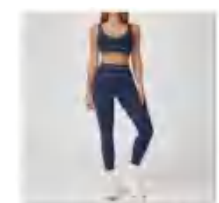

WX7028+CK7028 (Badge Blue)