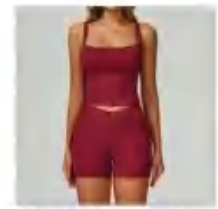

Sample cost:15\$

style:
BX2002+DK2030

composition :
78%POLYAMIDE+22%ELASTANE

BX2002+DK2030 (black)

BX2002+DK2030 (Cherry red)

BX2002+DK2030 (Coffee brown)

BX2002+DK2030 (Midnight blue)

BX2002+DK2030 (Rose pink)