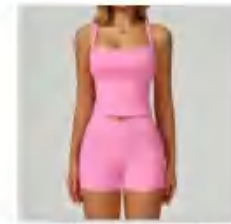

Sample cost:15\$

style:
BX2002+DK2030

composition :
78%POLYAMIDE+22%ELASTANE

BX2002+DK2030 (black)

BX2002+DK2030 (Cherry red)

BX2002+DK2030 (Coffee brown)

BX2002+DK2030 (Midnight blue)

BX2002+DK2030 (Rose pink)