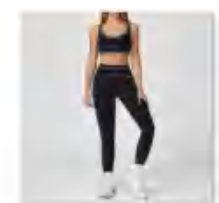

WX7028+CK7028 (Black)