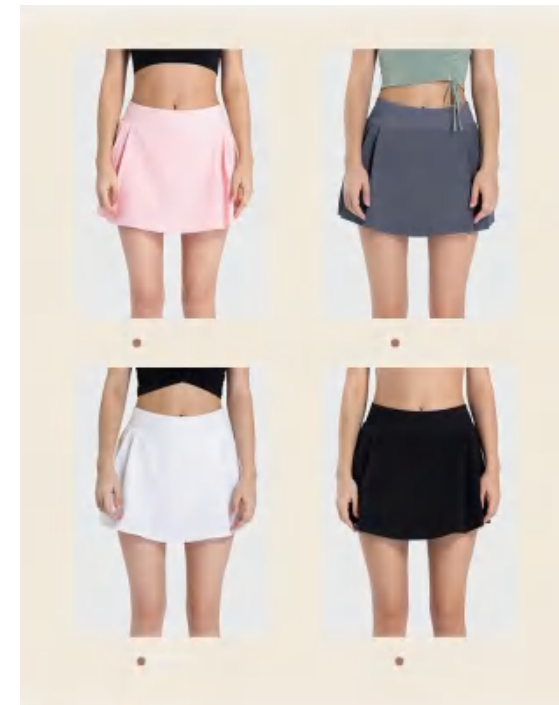

style: GSDSS064

composition: 89%polyester/11%spandex

Picture

discription

Top+Skirt

Vest

SIZE	DOAT LENGTH	WAIST	BUST	BOTTOM
XS/6	--	--	--	--
S/8	44	58	68	64
M/10	45	62	72	68
L/12	46	66	76	72
XL/14	47	70	80	76