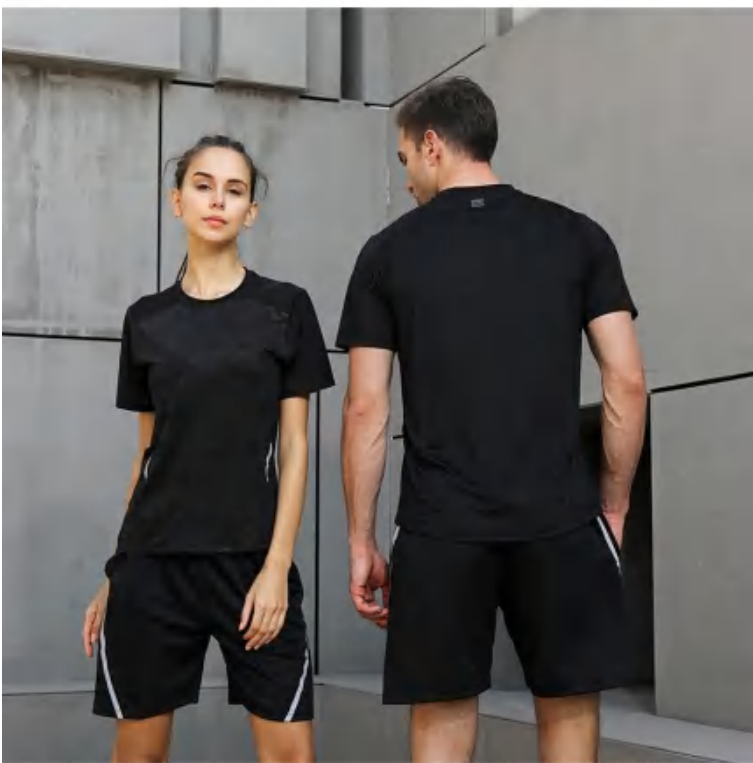

Sample cost:10 \$

style:B16D

composition: 100%polyester

模特展示

B36D Size Information(cm)

Size	Length	1/2 Waist	1/2 Hip	1/2 Leg Opening
M	47	31	52	12.5
L	48	32	54	13
XL	49	33	56	13.5
2XL	50	34	58	14
3XL	51	35	60	14.5